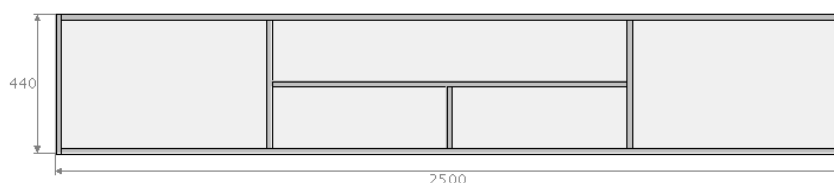

ARDENO

MEDIA FURNITURE

productkaart JOY! 250 & JOY! 250 sound midden:

breedte : 250,0 cm
diepte : 50,0 cm
hoogte wandmodel : 44,0 cm
hoogte op pootjes of wielen : 50,0 cm

uitgevoerd met 3 gesloten kleppen of met 2 gesloten kleppen links en rechts en met een met stof bespannen klep in het midden

standaard verstelbare aluminium pootjes, zwenkwielen, wandmontage of een sokkel

push to open systeem

1 kabeldoorvoer bovenplaat in het midden

kabeldoorvoer achterzijde

kabeldoorvoer in het meubel

optioneel draaibare tv beugel die in plaats van de kabeldoorvoer geplaatst wordt

vaste leggers

subwoofer opening in de bodem van het rechtervak

binnenmaten

subwoofer vak rechts : 60 breed ; 40 hoog ; 44 diep
vak midden boven : 122,5 breed ; 19 hoog ; 44 diep
vakken midden beneden : 60,5 breed ; 19 hoog ; 44 diep
vak links : 60 breed ; 40 hoog ; 44 diep + verstelbare legger