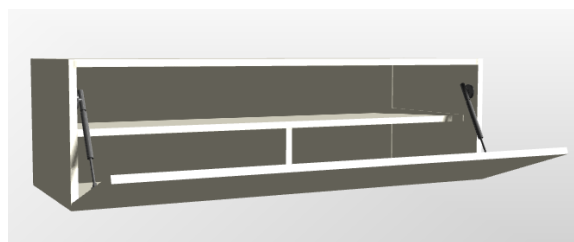

## productkaart JOY! 120 sound:

breedte : 120,0 cm  
diepte : 45,0 cm  
hoogte wandmodel : 35,0 cm  
hoogte op pootjes of wielen : 42,0 cm

uitgevoerd met 1 met stof bespannen klep  
standaard verstelbare aluminium pootjes, zwenkwielen, wandmontage of een sokkel  
push to open systeem  
1 kabeldoorvoer bovenblad in het midden  
kabeldoorvoer achterzijde  
kabeldoorvoer in het meubel  
optioneel draaibare tv beugel die in plaats van de kabeldoorvoer geplaatst wordt

### binnenmaten

vakken beneden : 57 breed ; 14,5 hoog ; 39,5 diep  
vak boven : 116 breed ; 14,5 hoog ; 39,5 diep

ARDENO JOY! ZORGT VOOR RUST EN SCHOONHEID. DOOR HET DOORLOPENDE BLAD EN FRONT IN VOLLEDIG VERSTEK WORDT EEN NAADLOOS GEHEEL GEREALISEERD. DE GREEPLOZE FRONTEN OPENEN EN SLUITEN DOOR MIDDEL VAN EEN DRUKSYSTEEM. DOOR DE MAATWERK TOEPASSINGEN KUNNEN VRIJWEL ONBEPERKTE ONTWERPEN GEMAAKT WORDEN EN ONTSTAAN UNIEKE JOY! EXEMPLAREN.