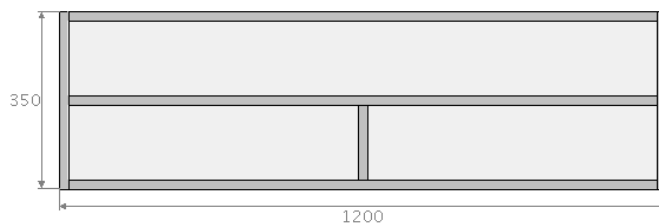

## productkaart JOY! 120 sound:

breedte : 120,0 cm  
diepte : 45,0 cm  
hoogte wandmodel : 35,0 cm  
hoogte op pootjes of wielen : 42,0 cm

uitgevoerd met 1 met stof bespannen klep  
standaard verstelbare aluminium pootjes, zwenkwielen, wandmontage of een sokkel  
push to open systeem  
1 kabeldoorvoer bovenblad in het midden  
kabeldoorvoer achterzijde  
kabeldoorvoer in het meubel  
optioneel draaibare tv beugel die in plaats van de kabeldoorvoer geplaatst wordt

### binnenmaten

vakken beneden : 57 breed ; 14,5 hoog ; 39,5 diep  
vak boven : 116 breed ; 14,5 hoog ; 39,5 diep

ARDENO JOY! ZORGT VOOR RUST EN SCHOONHEID. DOOR HET DOORLOPENDE BLAD EN FRONT IN VOLLEDIG VERSTEK WORDT EEN NAADLOOS GEHEEL GEREALISEERD. DE GREEPLOZE FRONTEN OPENEN EN SLUITEN DOOR MIDDEL VAN EEN DRUKSYSTEEM. DOOR DE MAATWERK TOEPASSINGEN KUNNEN VRIJWEL ONBEPERKTE ONTWERPEN GEMAAKT WORDEN EN ONTSTAAN UNIEKE JOY! EXEMPLAREN.