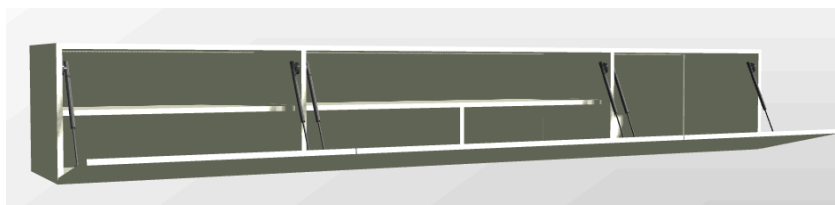

ARDENO

MEDIA FURNITURE

productkaart JOY! 300 sound midden:

breedte	: 300,0 cm
diepte	: 50,0 cm
hoogte wandmodel	: 44,0 cm
hoogte op pootjes of wielen	: 50,0 cm

uitgevoerd met 2 gesloten kleppen links en rechts en met een met stof bespannen klep in het midden
standaard verstelbare aluminium pootjes, zwenkwielen, wandmontage of een sokkel
push to open systeem

1 kabeldoorvoer bovenplaat in het midden

kabeldoorvoer achterzijde

kabeldoorvoer in het meubel

optioneel draaibare tv beugel die in plaats van de kabeldoorvoer geplaatst wordt

vaste leggers

subwoofer opening in de bodem van het rechtervak

binnenmaten

subwoofer vak rechts	: 80 breed ; 40 hoog ; 44 diep
vak midden boven	: 132,5 breed ; 19 hoog ; 44 diep
vakken midden beneden	: 65,5 breed ; 19 hoog ; 44 diep
vak links	: 80 breed ; 40 hoog ; 44 diep + verstelbare legger