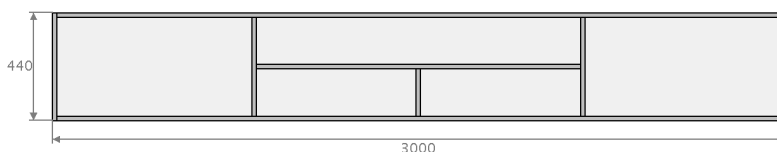

ARDENO

MEDIA FURNITURE

productkaart JOY! 300 sound midden:

breedte	: 300,0 cm
diepte	: 50,0 cm
hoogte wandmodel	: 44,0 cm
hoogte op pootjes of wielen	: 50,0 cm

uitgevoerd met 2 gesloten kleppen links en rechts en met een met stof bespannen klep in het midden
standaard verstelbare aluminium pootjes, zwenkwielen, wandmontage of een sokkel
push to open systeem

1 kabeldoorvoer bovenplaat in het midden

kabeldoorvoer achterzijde

kabeldoorvoer in het meubel

optioneel draaibare tv beugel die in plaats van de kabeldoorvoer geplaatst wordt

vaste leggers

subwoofer opening in de bodem van het rechtervak

binnenmaten

subwoofer vak rechts	: 80 breed ; 40 hoog ; 44 diep
vak midden boven	: 132,5 breed ; 19 hoog ; 44 diep
vakken midden beneden	: 65,5 breed ; 19 hoog ; 44 diep
vak links	: 80 breed ; 40 hoog ; 44 diep + verstelbare legger