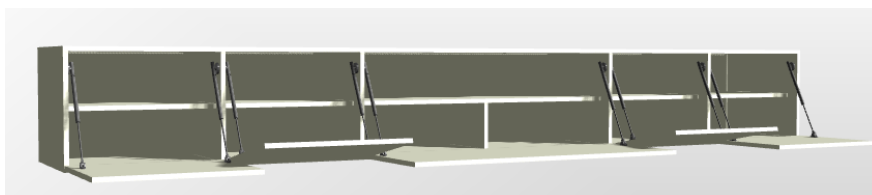

productkaart JOY! 350 sound midden:

breedte : 350,0 cm
diepte : 50,0 cm
hoogte wandmodel : 44,0 cm
hoogte op pootjes of wielen : 50,0 cm

uitgevoerd met 4 gesloten kleppen links en rechts en met een met stof bespannen klep in het midden
standaard verstelbare aluminium pootjes, zwenkwielen, wandmontage of een sokkel
push to open systeem

1 kabeldoorvoer bovenplaat in het midden

kabeldoorvoer achterzijde

kabeldoorvoer in het meubel

optioneel draaibare tv beugel die in plaats van de kabeldoorvoer geplaatst wordt

vaste leggers

subwoofer opening in de bodem van het rechtervak

binnenmaten

vakken rechts en links : 55 breed ; 40 hoog ; 44 diep + verstelbare legger

vak midden boven : 132,5 breed ; 19 hoog ; 44 diep

vakken midden beneden : 58,5 breed ; 19 hoog ; 44 diep

ARDENO JOY! ZORGT VOOR RUST EN SCHOONHEID. DOOR HET DOORLOPENDE BLAD EN FRONT IN VOLLEDIG VERSTEK WORDT EEN NAADLOOS GEHEEL GEREALISEERD. DE GREEPLOZE FRONTEN OPENEN EN SLUITEN DOOR MIDDEL VAN EEN DRUKSYSTEEM. DOOR DE MAATWERK TOEPASSINGEN KUNNEN VRIJWEL ONBEPERKTE ONTWERPEN GEMAAKT WORDEN EN ONTSTAAN UNIEKE JOY! EXEMPLAREN.