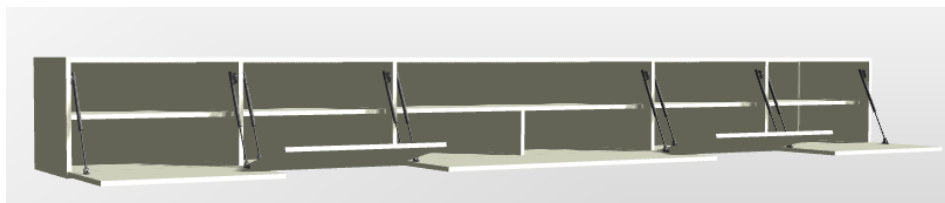

productkaart JOY! 400 sound midden:

breedte : 400,0 cm
diepte : 50,0 cm
hoogte wandmodel : 44,0 cm
hoogte op pootjes of wielen : 50,0 cm

uitgevoerd met 4 gesloten kleppen links en rechts en met een met stof bespannen klep in het midden
standaard verstelbare aluminium pootjes, zwenkwielen, wandmontage of een sokkel
push to open systeem

1 kabeldoorvoer bovenplaat in het midden

kabeldoorvoer achterzijde

kabeldoorvoer in het meubel

optioneel draaibare tv beugel die in plaats van de kabeldoorvoer geplaatst wordt

vaste leggers

subwoofer opening in de bodem van het rechtervak

binnenmaten

vakken links en rechts : 65 breed ; 40 hoog ; 44 diep + verstelbare legger

vak midden boven : 129 breed ; 19 hoog ; 44 diep

vakken midden beneden : 63,5 breed ; 19 hoog ; 44 diep

ARDENO JOY! ZORGT VOOR RUST EN SCHOONHEID. DOOR HET DOORLOPENDE BLAD EN FRONT IN VOLLEDIG VERSTEK WORDT EEN NAADLOOS GEHEEL GEREALISEERD. DE GREEPLOZE FRONTEN OPENEN EN SLUITEN DOOR MIDDEL VAN EEN DRUKSYSTEEM. DOOR DE MAATWERK TOEPASSINGEN KUNNEN VRIJWEL ONBEPERKTE ONTWERPEN GEMAAKT WORDEN EN ONTSTAAN UNIEKE JOY! EXEMPLAREN.