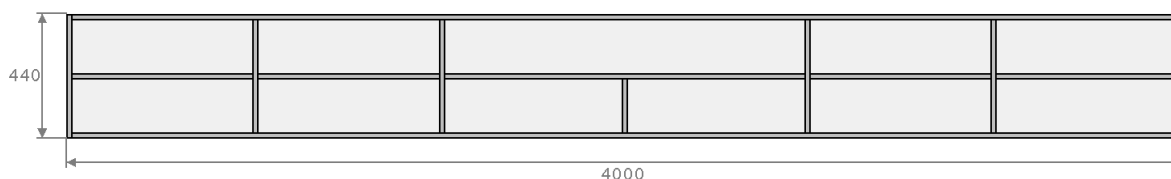

productkaart JOY! 400 sound midden:

breedte : 400,0 cm
diepte : 50,0 cm
hoogte wandmodel : 44,0 cm
hoogte op pootjes of wielen : 50,0 cm

uitgevoerd met 4 gesloten kleppen links en rechts en met een met stof bespannen klep in het midden
standaard verstelbare aluminium pootjes, zwenkwielen, wandmontage of een sokkel
push to open systeem

1 kabeldoorvoer bovenplaat in het midden

kabeldoorvoer achterzijde

kabeldoorvoer in het meubel

optioneel draaibare tv beugel die in plaats van de kabeldoorvoer geplaatst wordt

vaste leggers

subwoofer opening in de bodem van het rechtervak

binnenmaten

vakken links en rechts : 65 breed ; 40 hoog ; 44 diep + verstelbare legger

vak midden boven : 129 breed ; 19 hoog ; 44 diep

vakken midden beneden : 63,5 breed ; 19 hoog ; 44 diep

ARDENO JOY! ZORGT VOOR RUST EN SCHOONHEID. DOOR HET DOORLOPENDE BLAD EN FRONT IN VOLLEDIG VERSTEK WORDT EEN NAADLOOS GEHEEL GEREALISEERD. DE GREEPLOZE FRONTEN OPENEN EN SLUITEN DOOR MIDDEL VAN EEN DRUKSYSTEEM. DOOR DE MAATWERK TOEPASSINGEN KUNNEN VRIJWEL ONBEPERKTE ONTWERPEN GEMAAKT WORDEN EN ONTSTAAN UNIEKE JOY! EXEMPLAREN.