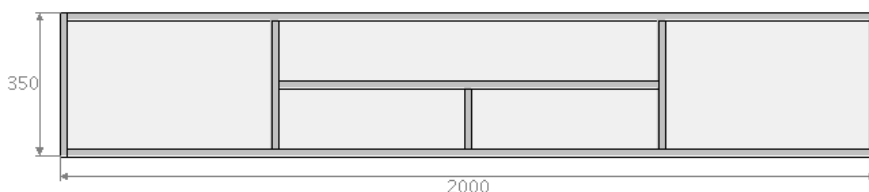

ARDENO

MEDIA FURNITURE

productkaart JOY! 200 & JOY! 200 sound midden:

breedte	: 200,0 cm
diepte	: 45,0 cm
hoogte wandmodel	: 35,0 cm
hoogte op pootjes of wielen	: 41,0 cm

uitgevoerd met 3 gesloten kleppen links, midden en rechts, of met een met stof bespannen klep in het midden en 2 gesloten kleppen links en rechts
standaard verstelbare aluminium pootjes, zwenkwielen, wandmontage of een sokkel
push to open systeem
1 kabeldoorvoer bovenplaat in het midden
kabeldoorvoer achterzijde
kabeldoorvoer in het meubel
optioneel draaibare tv beugel die in plaats van de kabeldoorvoer geplaatst wordt
vaste leggers
subwoofer opening in de bodem van het rechtervak

binnenmaten

subwoofer vak rechts	: 50 breed ; 31 hoog ; 39,5 diep
vak midden boven	: 92,8 breed ; 14,5 hoog ; 39,5 diep
vakken midden beneden	: 45,5 breed ; 14,5 hoog ; 39,5 diep
vak links	: 50 breed ; 31 hoog ; 39,5 diep + verstelbare legger