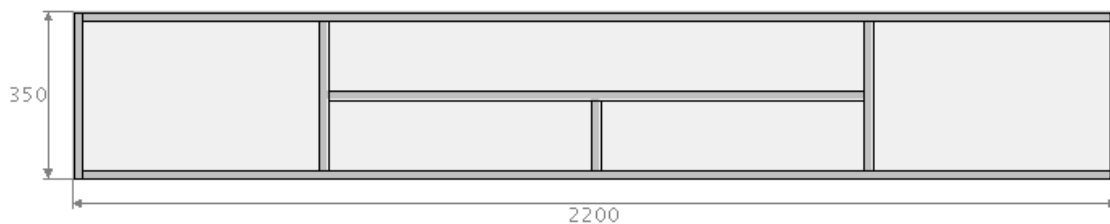

productkaart JOY! 220 sound midden:

breedte	: 220,0 cm
diepte	: 45,0 cm
hoogte wandmodel	: 35,0 cm
hoogte op pootjes of wielen	: 41,0 cm

uitgevoerd met 2 gesloten kleppen links en rechts en met een met stof bespannen klep in het midden
standaard verstelbare aluminium pootjes, zwenkwielen, wandmontage of een sokkel
push to open systeem

1 kabeldoorvoer bovenplaat in het midden

kabeldoorvoer achterzijde

kabeldoorvoer in het meubel

optioneel draaibare tv beugel die in plaats van de kabeldoorvoer geplaatst wordt

vaste leggers

subwoofer opening in de bodem van het rechtervak

binnenmaten

subwoofer vak rechts	: 50 breed ; 31 hoog ; 39,5 diep
vak midden boven	: 112,8 breed ; 14,5 hoog ; 39,5 diep
vakken midden beneden	: 55,5 breed ; 14,5 hoog ; 39,5 diep
vak links	: 50 breed ; 31 hoog ; 39,5 diep + verstelbare legger