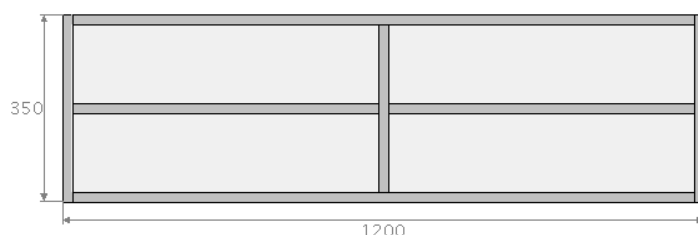

## productkaart JOY! 120:

breedte : 120,0 cm  
diepte : 45,0 cm  
hoogte wandmodel : 35,0 cm  
hoogte op pootjes of wielen : 42,0 cm

uitgevoerd met 1 gesloten klep  
standaard verstelbare aluminium pootjes van 6 of 15 cm hoogte, zwenkwielen, wandmontage of een sokkel  
push to open systeem  
geen kabeldoorvoer bovenblad  
kabeldoorvoer achterzijde  
kabeldoorvoer in het meubel  
verstelbare en verwijderbare leggers  
geen draaibare tv beugel mogelijk

### binnenmaten

elk vak : 57 breed ; maximaal 31 hoog (zonder tussenlegger) ; 39,5 diep

ARDENO JOY! ZORGT VOOR RUST EN SCHOONHEID. DOOR HET DOORLOPENDE BLAD EN FRONT IN VOLLEDIG VERSTEK WORDT EEN NAADLOOS GEHEEL GEREALISEERD. DE GREEPLOZE FRONTEN OPENEN EN SLUITEN DOOR MIDDEL VAN EEN DRUKSYSTEEM. DOOR DE MAATWERK TOEPASSINGEN KUNNEN VRIJWEL ONBEPERKTE ONTWERPEN GEMAAKT WORDEN EN ONTSTAAN UNIEKE JOY! EXEMPLAREN.