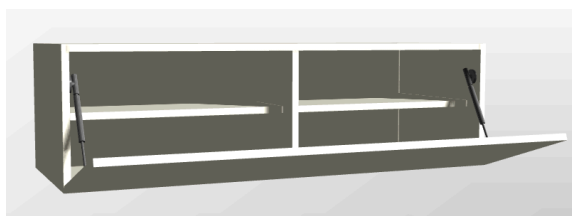

## productkaart JOY! 120:

breedte : 120,0 cm  
diepte : 45,0 cm  
hoogte wandmodel : 35,0 cm  
hoogte op pootjes of wielen : 42,0 cm

uitgevoerd met 1 gesloten klep  
standaard verstelbare aluminium pootjes van 6 of 15 cm hoogte, zwenkwielen, wandmontage of een sokkel  
push to open systeem  
geen kabeldoorvoer bovenblad  
kabeldoorvoer achterzijde  
kabeldoorvoer in het meubel  
verstelbare en verwijderbare leggers  
geen draaibare tv beugel mogelijk

### binnenmaten

elk vak : 57 breed ; maximaal 31 hoog (zonder tussenlegger) ; 39,5 diep

ARDENO JOY! ZORGT VOOR RUST EN SCHOONHEID. DOOR HET DOORLOPENDE BLAD EN FRONT IN VOLLEDIG VERSTEK WORDT EEN NAADLOOS GEHEEL GEREALISEERD. DE GREEPLOZE FRONTEN OPENEN EN SLUITEN DOOR MIDDEL VAN EEN DRUKSYSTEEM. DOOR DE MAATWERK TOEPASSINGEN KUNNEN VRIJWEL ONBEPERKTE ONTWERPEN GEMAAKT WORDEN EN ONTSTAAN UNIEKE JOY! EXEMPLAREN.