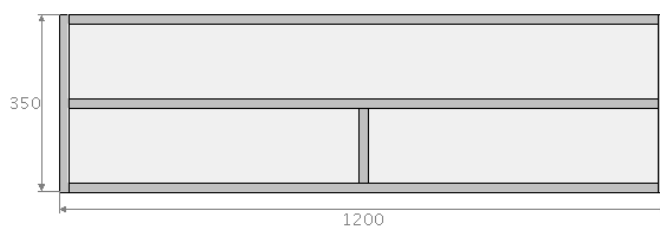

## productkaart JOY! 120 sound:

breedte : 120,0 cm  
diepte : 45,0 cm  
hoogte wandmodel : 35,0 cm  
hoogte op pootjes of wielen : 42,0 cm

uitgevoerd met 1 met stof bespannen klep  
standaard verstelbare aluminium pootjes van 6 of 15 cm hoogte, zwenkwielen, wandmontage of een sokkel  
push to open systeem  
1 kabeldoorvoer bovenblad in het midden  
kabeldoorvoer achterzijde  
kabeldoorvoer in het meubel  
optioneel draaibare tv beugel die in plaats van de kabeldoorvoer geplaatst wordt  
vaste legger

### binnenmaten

vakken beneden : 57 breed ; 14,5 hoog ; 39,5 diep  
vak boven : 116 breed ; 14,5 hoog ; 39,5 diep

ARDENO JOY! ZORGT VOOR RUST EN SCHOONHEID. DOOR HET DOORLOPENDE BLAD EN FRONT IN VOLLEDIG VERSTEK WORDT EEN NAADLOOS GEHEEL GEREALISEERD. DE GREEPLOZE FRONTEN OPENEN EN SLUITEN DOOR MIDDEL VAN EEN DRUKSYSTEEM. DOOR DE MAATWERK TOEPASSINGEN KUNNEN VRIJWEL ONBEPERKTE ONTWERPEN GEMAAKT WORDEN EN ONTSTAAN UNIEKE JOY! EXEMPLAREN.