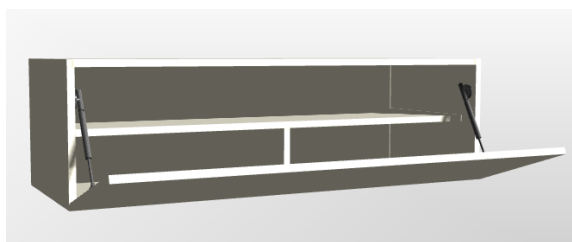

## productkaart JOY! 120 sound:

breedte : 120,0 cm  
diepte : 45,0 cm  
hoogte wandmodel : 35,0 cm  
hoogte op pootjes of wielen : 42,0 cm

uitgevoerd met 1 met stof bespannen klep  
standaard verstelbare aluminium pootjes van 6 of 15 cm hoogte, zwenkwielen, wandmontage of een sokkel  
push to open systeem  
1 kabeldoorvoer bovenblad in het midden  
kabeldoorvoer achterzijde  
kabeldoorvoer in het meubel  
optioneel draaibare tv beugel die in plaats van de kabeldoorvoer geplaatst wordt  
vaste legger

### binnenmaten

vakken beneden : 57 breed ; 14,5 hoog ; 39,5 diep  
vak boven : 116 breed ; 14,5 hoog ; 39,5 diep

ARDENO JOY! ZORGT VOOR RUST EN SCHOONHEID. DOOR HET DOORLOPENDE BLAD EN FRONT IN VOLLEDIG VERSTEK WORDT EEN NAADLOOS GEHEEL GEREALISEERD. DE GREEPLOZE FRONTEN OPENEN EN SLUITEN DOOR MIDDEL VAN EEN DRUKSYSTEEM. DOOR DE MAATWERK TOEPASSINGEN KUNNEN VRIJWEL ONBEPERKTE ONTWERPEN GEMAAKT WORDEN EN ONTSTAAN UNIEKE JOY! EXEMPLAREN.