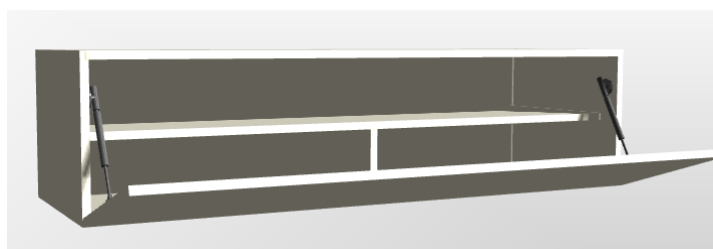

ARDENO

MEDIA FURNITURE

productkaart JOY! 140 sound:

breedte : 140,0 cm
diepte : 45,0 cm
hoogte wandmodel : 35,0 cm
hoogte op pootjes of wielen : 42,0 cm

uitgevoerd met 1 met stof bespannen klep

standaard verstelbare aluminium pootjes van 6 of 15 cm hoogte, zwenkwielen, wandmontage of een sokkel

push to open systeem

1 kabeldoorvoer bovenblad in het midden

kabeldoorvoer achterzijde

kabeldoorvoer in het meubel

optioneel draaibare tv beugel die in plaats van de kabeldoorvoer geplaatst wordt

vaste legger

binnenmaten

vakken beneden : 67 breed ; 14,5 hoog ; 39,5 diep
vak boven : 136 breed ; 14,5 hoog ; 39,5 diep

ARDENO JOY! ZORGT VOOR RUST EN SCHOONHEID. DOOR HET DOORLOPENDE BLAD EN FRONT IN VOLLEDIG VERSTEK WORDT EEN NAADLOOS GEHEEL GEREALISEERD. DE GREEPLOZE FRONTEN OPENEN EN SLUITEN DOOR MIDDEL VAN EEN DRUKSYSTEEM. DOOR DE MAATWERK TOEPASSINGEN KUNNEN VRIJWEL ONBEPERKTE ONTWERPEN GEMAAKT WORDEN EN ONTSTAAN UNIEKE JOY! EXEMPLAREN.