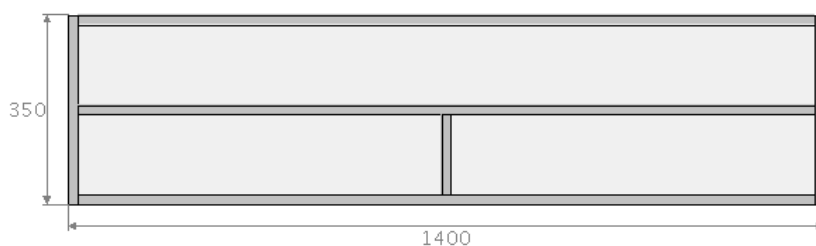

ARDENO

MEDIA FURNITURE

productkaart JOY! 140 sound:

breedte : 140,0 cm
diepte : 45,0 cm
hoogte wandmodel : 35,0 cm
hoogte op pootjes of wielen : 42,0 cm

uitgevoerd met 1 met stof bespannen klep

standaard verstelbare aluminium pootjes van 6 of 15 cm hoogte, zwenkwielen, wandmontage of een sokkel

push to open systeem

1 kabeldoorvoer bovenblad in het midden

kabeldoorvoer achterzijde

kabeldoorvoer in het meubel

optioneel draaibare tv beugel die in plaats van de kabeldoorvoer geplaatst wordt

vaste legger

binnenmaten

vakken beneden : 67 breed ; 14,5 hoog ; 39,5 diep
vak boven : 136 breed ; 14,5 hoog ; 39,5 diep

ARDENO JOY! ZORGT VOOR RUST EN SCHOONHEID. DOOR HET DOORLOPENDE BLAD EN FRONT IN VOLLEDIG VERSTEK WORDT EEN NAADLOOS GEHEEL GEREALISEERD. DE GREEPLOZE FRONTEN OPENEN EN SLUITEN DOOR MIDDEL VAN EEN DRUKSYSTEEM. DOOR DE MAATWERK TOEPASSINGEN KUNNEN VRIJWEL ONBEPERKTE ONTWERPEN GEMAAKT WORDEN EN ONTSTAAN UNIEKE JOY! EXEMPLAREN.