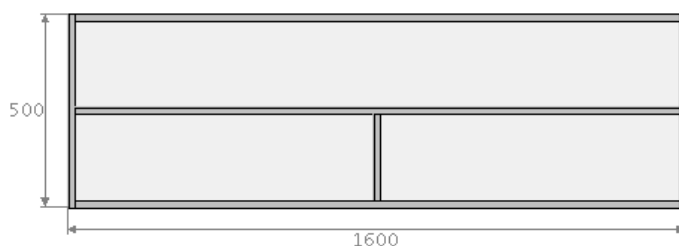

productkaart JOY! 160 sound high:

breedte : 160,0 cm
diepte : 50,0 cm
hoogte wandmodel : 50,0 cm
hoogte op pootjes of wielen : 56,0 cm

uitgevoerd met 1 gesloten klep (onderzijde) en 1 met stof bespannen klep (bovenzijde)
standaard verstelbare aluminium pootjes van 6 of 15 cm hoogte, zwenkwielen, wandmontage of een sokkel
push to open systeem

1 kabeldoorvoer bovenplaat in het midden

kabeldoorvoer achterzijde

kabeldoorvoer in het meubel

optioneel draaibare tv beugel die in plaats van de kabeldoorvoer geplaatst wordt

vaste legger

subwoofer opening in de bodem van het rechtervak

integratie o.a. Sonos Playbar + Sonos SUB

binnenmaten

vak boven : 156 breed ; 22 hoog ; 44 diep

vakken beneden : 77 breed ; 22 hoog ; 44 diep

ARDENO JOY! ZORGT VOOR RUST EN SCHOONHEID. DOOR HET DOORLOPENDE BLAD EN FRONT IN VOLLEDIG VERSTEK WORDT EEN NAADLOOS GEHEEL GEREALISEERD. DE GREEPLOZE FRONTEN OPENEN EN SLUITEN DOOR MIDDEL VAN EEN DRUKSYSTEEM. DOOR DE MAATWERK TOEPASSINGEN KUNNEN VRIJWEL ONBEPERKTE ONTWERPEN GEMAAKT WORDEN EN ONTSTAAN UNIEKE JOY! EXEMPLAREN.