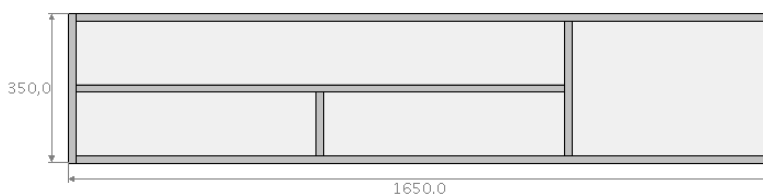

ARDENO

MEDIA FURNITURE

productkaart JOY! 165 & JOY! 165 sound:

breedte : 165,0 cm
diepte : 45,0 c
hoogte wandmodel : 35,0 cm
hoogte op pootjes of wielen : 42,0 cm

uitgevoerd met 1 gesloten klep of 1 met stof bespannen klep
standaard verstelbare aluminium pootjes van 6 of 15 cm hoogte, zwenkwielen, wandmontage of een sokkel

push to open systeem

standaard 1 kabeldoorvoer bovenplaat in het midden

kabeldoorvoer achterzijde

kabeldoorvoer in het meubel

vaste legger

optioneel draaibare tv beugel die in plaats van de kabeldoorvoer geplaatst wordt

subwoofer opening in de bodem van het rechtervak

binnenmaten

subwoofer vak rechts : 45 breed ; 31 hoog ; 39,5 diep
vak links boven : 114,5 breed ; 14,5 hoog ; 39,5 diep
vakken links + midden : 56 breed ; 14,5 hoog ; 39,5 diep

ARDENO JOY! ZORGT VOOR RUST EN SCHOONHEID. DOOR HET DOORLOPENDE BLAD EN FRONT IN VOLLEDIG VERSTEK WORDT EEN NAADLOOS GEHEEL GEREALISEERD. DE GREEPLOZE FRONTEN OPENEN EN SLUITEN DOOR MIDDEL VAN EEN DRUKSYSTEEM. DOOR DE MAATWERK TOEPASSINGEN KUNNEN VRIJWEL ONBEPERKTE ONTWERPEN GEMAAKT WORDEN EN ONTSTAAN UNIEKE JOY! EXEMPLAREN.