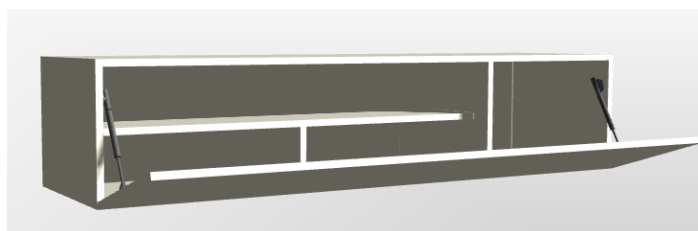

ARDENO

MEDIA FURNITURE

productkaart JOY! 165 & JOY! 165 sound:

breedte : 165,0 cm
diepte : 45,0 c
hoogte wandmodel : 35,0 cm
hoogte op pootjes of wielen : 42,0 cm

uitgevoerd met 1 gesloten klep of 1 met stof bespannen klep
standaard verstelbare aluminium pootjes van 6 of 15 cm hoogte, zwenkwielen, wandmontage of een sokkel

push to open systeem

standaard 1 kabeldoorvoer bovenplaat in het midden

kabeldoorvoer achterzijde

kabeldoorvoer in het meubel

vaste legger

optioneel draaibare tv beugel die in plaats van de kabeldoorvoer geplaatst wordt

subwoofer opening in de bodem van het rechtervak

binnenmaten

subwoofer vak rechts : 45 breed ; 31 hoog ; 39,5 diep
vak links boven : 114,5 breed ; 14,5 hoog ; 39,5 diep
vakken links + midden : 56 breed ; 14,5 hoog ; 39,5 diep

ARDENO JOY! ZORGT VOOR RUST EN SCHOONHEID. DOOR HET DOORLOPENDE BLAD EN FRONT IN VOLLEDIG VERSTEK WORDT EEN NAADLOOS GEHEEL GEREALISEERD. DE GREEPLOZE FRONTEN OPENEN EN SLUITEN DOOR MIDDEL VAN EEN DRUKSYSTEEM. DOOR DE MAATWERK TOEPASSINGEN KUNNEN VRIJWEL ONBEPERKTE ONTWERPEN GEMAAKT WORDEN EN ONTSTAAN UNIEKE JOY! EXEMPLAREN.