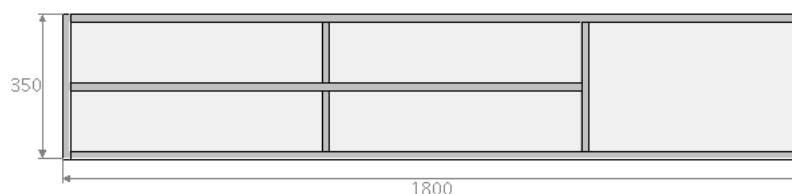

## productkaart JOY! 180 & JOY! 180 sound

breedte : 180,0 cm  
diepte : 45,0 cm  
hoogte wandmodel : 35,0 cm  
hoogte op pootjes of wielen : 42,0 cm

uitgevoerd met 2 gesloten kleppen of links een met stof bespannen klep en rechts een gesloten klep  
standaard verstelbare aluminium pootjes van 6 of 15 cm hoogte, zwenkwielen, wandmontage of een sokkel  
push to open systeem

1 kabeldoorvoer bovenplaat in het midden

kabeldoorvoer achterzijde

kabeldoorvoer in het meubel

vaste tussenlegger

optioneel draaibare tv beugel die in plaats van de kabeldoorvoer geplaatst wordt

subwoofer opening in de bodem van het rechtervak

### binnenmaten

subwoofer vak rechts : 55 breed ; 31 hoog ; 39,5 diep  
vakken midden en links : 61 breed ; 14,5 hoog ; 39,5 diep

ARDENO JOY! ZORGT VOOR RUST EN SCHOONHEID. DOOR HET DOORLOPENDE BLAD EN FRONT IN VOLLEDIG VERSTEK WORDT EEN NAADLOOS GEHEEL GEREALISEERD. DE GREEPLOZE FRONTEN OPENEN EN SLUITEN DOOR MIDDEL VAN EEN DRUKSYSTEEM. DOOR DE MAATWERK TOEPASSINGEN KUNNEN VRIJWEL ONBEPERKTE ONTWERPEN GEMAAKT WORDEN EN ONTSTAAN UNIEKE JOY! EXEMPLAREN.