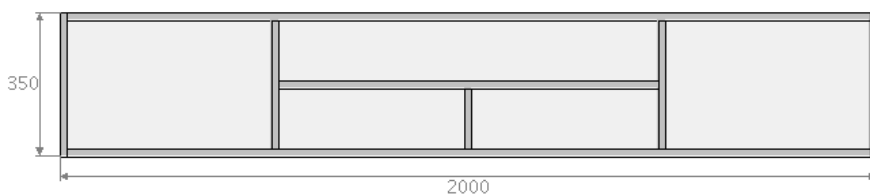

ARDENO

MEDIA FURNITURE

productkaart JOY! 200 & JOY! 200 sound midden:

breedte	: 200,0 cm
diepte	: 45,0 cm
hoogte wandmodel	: 35,0 cm
hoogte op pootjes of wielen	: 41,0 cm

uitgevoerd met 3 gesloten kleppen links, midden en rechts, of met een met stof bespannen klep in het midden en 2 gesloten kleppen links en rechts
standaard verstelbare aluminium pootjes van 6 of 15 cm hoogte, zwenkwielen, wandmontage of een sokkel

push to open systeem

1 kabeldoorvoer bovenplaat in het midden

kabeldoorvoer achterzijde

kabeldoorvoer in het meubel

optioneel draaibare tv beugel die in plaats van de kabeldoorvoer geplaatst wordt

vaste legger

subwoofer opening in de bodem van het rechtervak

binnenmaten

subwoofer vak rechts	: 50 breed ; 31 hoog ; 39,5 diep
vak midden boven	: 92,8 breed ; 14,5 hoog ; 39,5 diep
vakken midden beneden	: 45,5 breed ; 14,5 hoog ; 39,5 diep
vak links	: 50 breed ; 31 hoog ; 39,5 diep + verstelbare legger