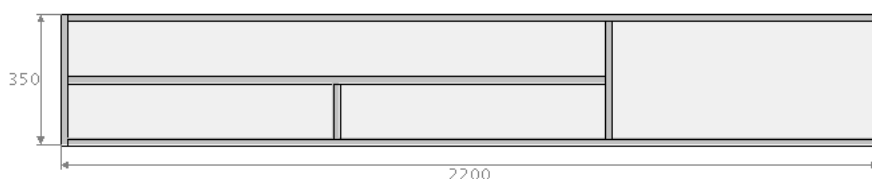

## productkaart JOY! 220 & JOY! 220 sound links:

breedte : 220,0 cm  
diepte : 45,0 cm  
hoogte wandmodel : 35,0 cm  
hoogte op pootjes of wielen : 42,0 cm

uitgevoerd met 2 gesloten kleppen (2/3 1/3) of met links een met stof bespannen klep (2/3) en rechts een gesloten klep (1/3)  
standaard verstelbare aluminium pootjes van 6 of 15 cm hoogte, zwenkwielen, wandmontage of een sokkel  
push to open systeem  
1 kabeldoorvoer bovenplaat in het midden  
kabeldoorvoer achterzijde  
kabeldoorvoer in het meubel  
optioneel draaibare tv beugel die in plaats van de kabeldoorvoer geplaatst wordt  
vaste legger  
subwoofer opening in de bodem van het rechtervak

### binnenmaten

subwoofer vak rechts : 70 breed ; 31 hoog ; 39,5 diep  
vak links boven : 144,5 breed ; 14,5 hoog ; 39,5 diep  
vakken links + midden : 71 breed ; 14,5 hoog ; 39,5 diep

**ARDENO JOY! ZORGT VOOR RUST EN SCHOONHEID. DOOR HET DOORLOPENDE BLAD EN FRONT IN VOLLEDIG VERSTEK WORDT EEN NAADLOOS GEHEEL GEREALISEERD. DE GREEPLOZE FRONTEN OPENEN EN SLUITEN DOOR MIDDEL VAN EEN DRUKSYSTEEM. DOOR DE MAATWERK TOEPASSINGEN KUNNEN VRIJWEL ONBEPERKTE ONTWERPEN GEMAAKT WORDEN EN ONTSTAAN UNIEKE JOY! EXEMPLAREN.**