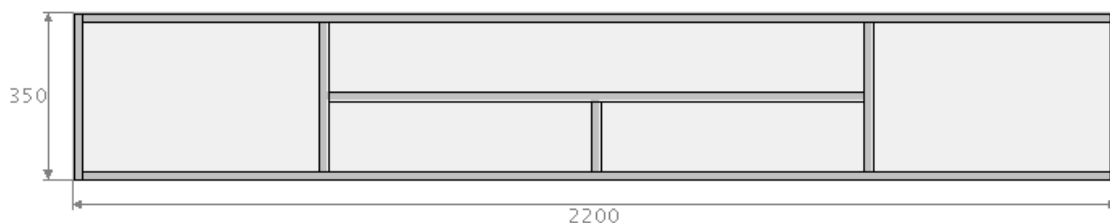

## productkaart JOY! 220 & JOY! 220 sound midden:

breedte : 220,0 cm  
diepte : 45,0 cm  
hoogte wandmodel : 35,0 cm  
hoogte op pootjes of wielen : 41,0 cm

uitgevoerd met 3 gesloten kleppen of 2 gesloten kleppen links en rechts en met een met stof bespannen klep in het midden  
standaard verstelbare aluminium pootjes van 6 of 15 cm hoogte, zwenkwielen, wandmontage of een sokkel  
push to open systeem  
1 kabeldoorvoer bovenplaat in het midden  
kabeldoorvoer achterzijde  
kabeldoorvoer in het meubel  
optioneel draaibare tv beugel die in plaats van de kabeldoorvoer geplaatst wordt  
vaste legger  
subwoofer opening in de bodem van het rechtervak

### binnenmaten

subwoofer vak rechts : 50 breed ; 31 hoog ; 39,5 diep  
vak midden boven : 112,8 breed ; 14,5 hoog ; 39,5 diep  
vakken midden beneden : 55,5 breed ; 14,5 hoog ; 39,5 diep  
vak links : 50 breed ; 31 hoog ; 39,5 diep + verstelbare legger