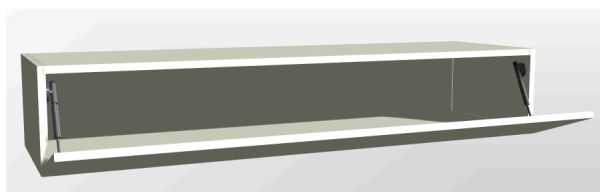

## productkaart JOY! 25.140:

breedte : 140,0 cm  
diepte : 35,0 cm of 45,0 cm  
hoogte wandmodel : 25,0 cm

uitgevoerd met 1 met stof bespannen klep  
standaard wandmontage  
push to open systeem  
kabeldoorvoer bovenblad  
kabeldoorvoer achterzijde  
kabeldoorvoer in het meubel

### binnenmaten

vak : 36,4 breed ; 21,4 hoog; 29,5 diep (39,5 bij 45 buitendiepte)

ARDENO JOY! ZORGT VOOR RUST EN SCHOONHEID. DOOR HET DOORLOPENDE BLAD EN FRONT IN VOLLEDIG VERSTEK WORDT EEN NAADLOOS GEHEEL GEREALISEERD. DE GREEPLOSSE FRONTEN OPENEN EN SLUITEN DOOR MIDDEL VAN EEN DRUKSYSTEEM. DOOR DE MAATWERK TOEPASSINGEN KUNNEN VRIJWEL ONBEPERKTE ONTWERPEN GEMAAKT WORDEN EN ONTSTAAN UNIEKE JOY! EXEMPLAREN.