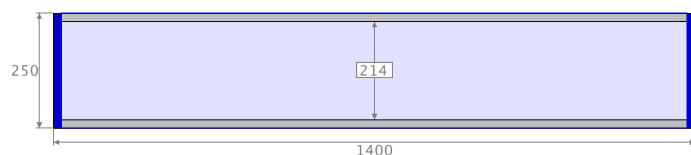

## productkaart JOY! 25.140:

breedte : 140,0 cm  
diepte : 35,0 cm of 45,0 cm  
hoogte wandmodel : 25,0 cm

uitgevoerd met 1 met stof bespannen klep  
standaard wandmontage  
push to open systeem  
kabeldoorvoer bovenblad  
kabeldoorvoer achterzijde  
kabeldoorvoer in het meubel

### binnenmaten

vak : 36,4 breed ; 21,4 hoog; 29,5 diep (39,5 bij 45 buitendiepte)

ARDENO JOY! ZORGT VOOR RUST EN SCHOONHEID. DOOR HET DOORLOPENDE BLAD EN FRONT IN VOLLEDIG VERSTEK WORDT EEN NAADLOOS GEHEEL GEREALISEERD. DE GREEPLOSSE FRONTEN OPENEN EN SLUITEN DOOR MIDDEL VAN EEN DRUKSYSTEEM. DOOR DE MAATWERK TOEPASSINGEN KUNNEN VRIJWEL ONBEPERKTE ONTWERPEN GEMAAKT WORDEN EN ONTSTAAN UNIEKE JOY! EXEMPLAREN.