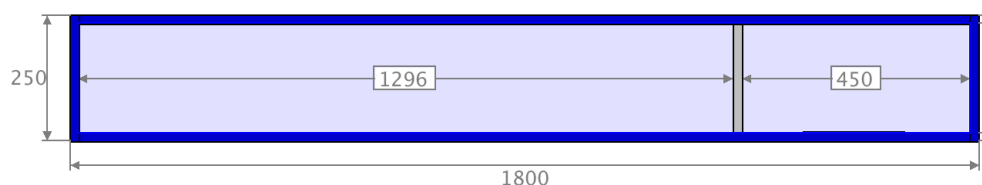

productkaart JOY! 25.180:

breedte : 180,0 cm
diepte : 35,0 cm of 45,0 cm
hoogte wandmodel : 25,0 cm

uitgevoerd met 1 met stof bespannen klep en 1 gesloten klep
standaard wandmontage
push to open systeem
kabeldoorvoer bovenblad
kabeldoorvoer achterzijde
kabeldoorvoer in het meubel

binnenmaten

vak links : 129,6 breed ; 21,4 hoog ; 29,5 diep (39,5 bij 45 buitendiepte)
vak rechts : 45 breed ; 21,4 hoog ; 29,5 diep (39,5 bij 45 buitendiepte)

ARDENO JOY! ZORGT VOOR RUST EN SCHOONHEID. DOOR HET DOORLOPENDE BLAD EN FRONT IN VOLLEDIG VERSTEK WORDT EEN NAADLOOS GEHEEL GEREALISEERD. DE GREEPLOZE FRONTEN OPENEN EN SLUITEN DOOR MIDDEL VAN EEN DRUKSYSTEEM. DOOR DE MAATWERK TOEPASSINGEN KUNNEN VRIJWEL ONBEPERKTE ONTWERPEN GEMAAKT WORDEN EN ONTSTAAN UNIEKE JOY! EXEMPLAREN.