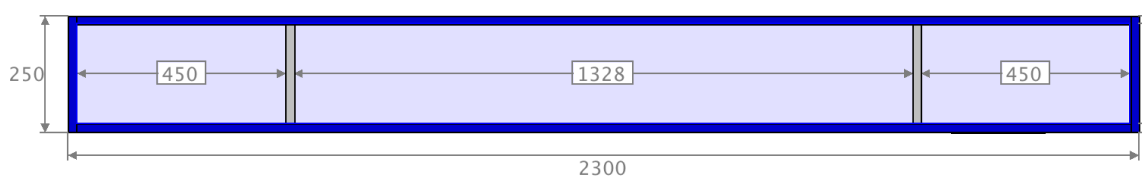

productkaart JOY! 25.230:

breedte : 230,0 cm
diepte : 35,0 cm of 45,0 cm
hoogte wandmodel : 25,0 cm

uitgevoerd met 1 met stof bespannen klep en 2 gesloten kleppen
standaard wandmontage
push to open systeem
kabeldoorvoer bovenblad
kabeldoorvoer achterzijde
kabeldoorvoer in het meubel

binnenmaten

vak midden : 132,8 breed ; 21,4 hoog ; 29,5 diep (39,5 bij 45 buitendiepte)
vakken links en rechts : 45 breed ; 21,4 hoog ; 29,5 diep (39,5 bij 45 buitendiepte)

ARDENO JOY! ZORGT VOOR RUST EN SCHOONHEID. DOOR HET DOORLOPENDE BLAD EN FRONT IN VOLLEDIG VERSTEK WORDT EEN NAADLOOS GEHEEL GEREALISEERD. DE GREEPLOZE FRONTEN OPENEN EN SLUITEN DOOR MIDDEL VAN EEN DRUKSYSTEEM. DOOR DE MAATWERK TOEPASSINGEN KUNNEN VRIJWEL ONBEPERKTE ONTWERPEN GEMAAKT WORDEN EN ONTSTAAN UNIEKE JOY! EXEMPLAREN.