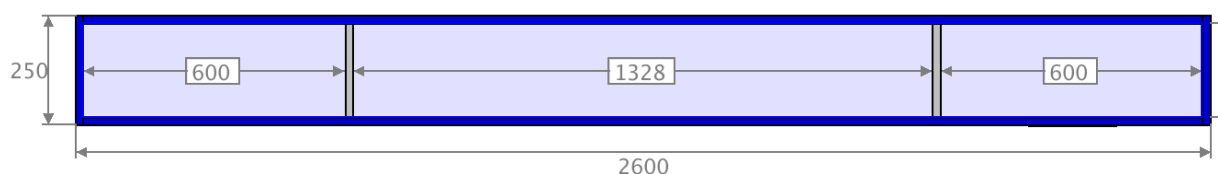

## productkaart JOY! 25.260:

breedte : 260,0 cm  
diepte : 35,0 cm of 45,0 cm  
hoogte wandmodel : 25,0 cm

uitgevoerd met 1 met stof bespannen klep en 2 gesloten kleppen  
standaard wandmontage  
push to open systeem  
kabeldoorvoer bovenblad  
kabeldoorvoer achterzijde  
kabeldoorvoer in het meubel

### binnenmaten

vak midden : 132,8 breed ; 21,4 hoog ; 29,5 diep (39,5 bij 45 buitendiepte)  
vakken links en rechts : 60 breed ; 21,4 hoog ; 29,5 diep (39,5 bij 45 buitendiepte)

ARDENO JOY! ZORGT VOOR RUST EN SCHOONHEID. DOOR HET DOORLOPENDE BLAD EN FRONT IN VOLLEDIG VERSTEK WORDT EEN NAADLOOS GEHEEL GEREALISEERD. DE GREEPLOZE FRONTEN OPENEN EN SLUITEN DOOR MIDDEL VAN EEN DRUKSYSTEEM. DOOR DE MAATWERK TOEPASSINGEN KUNNEN VRIJWEL ONBEPERKTE ONTWERPEN GEMAAKT WORDEN EN ONTSTAAN UNIEKE JOY! EXEMPLAREN.