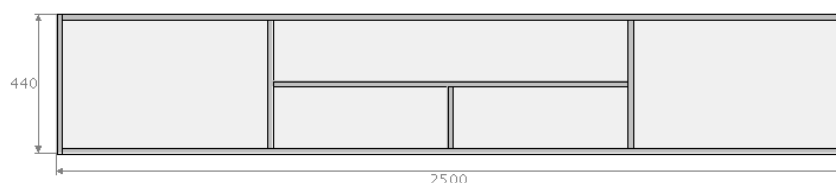

ARDENO

MEDIA FURNITURE

productkaart JOY! 250 & JOY! 250 sound midden:

breedte : 250,0 cm
diepte : 50,0 cm
hoogte wandmodel : 44,0 cm
hoogte op pootjes of wielen : 50,0 cm

uitgevoerd met 3 gesloten kleppen of met 2 gesloten kleppen links en rechts en met een met stof bespannen klep in het midden

standaard verstelbare aluminium pootjes van 6 of 15 cm hoogte, zwenkwielen, wandmontage of een sokkel

push to open systeem

1 kabeldoorvoer bovenplaat in het midden

kabeldoorvoer achterzijde

kabeldoorvoer in het meubel

optioneel draaibare tv beugel die in plaats van de kabeldoorvoer geplaatst wordt

vaste legger

subwoofer opening in de bodem van het rechtervak

binnenmaten

subwoofer vak rechts : 60 breed ; 40 hoog ; 44 diep
vak midden boven : 122,5 breed ; 19 hoog ; 44 diep
vakken midden beneden : 60,5 breed ; 19 hoog ; 44 diep
vak links : 60 breed ; 40 hoog ; 44 diep + verstelbare legger