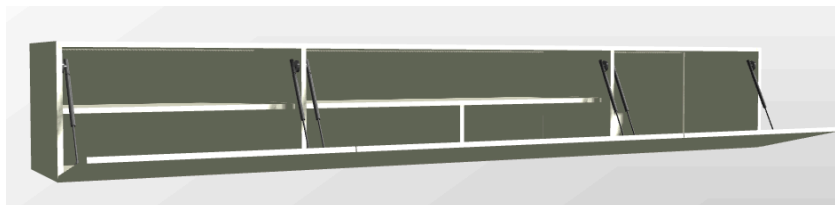

ARDENO

MEDIA FURNITURE

productkaart JOY! 300 sound midden:

breedte	: 300,0 cm
diepte	: 50,0 cm
hoogte wandmodel	: 44,0 cm
hoogte op pootjes of wielen	: 50,0 cm

uitgevoerd met 2 gesloten kleppen links en rechts en met een met stof bespannen klep in het midden
standaard verstelbare aluminium pootjes van 6 of 15 cm hoogte, wandmontage of een sokkel
push to open systeem

1 kabeldoorvoer bovenplaat in het midden

kabeldoorvoer achterzijde

kabeldoorvoer in het meubel

optioneel draaibare tv beugel die in plaats van de kabeldoorvoer geplaatst wordt

vaste legger

subwoofer opening in de bodem van het rechtervak

binnenmaten

subwoofer vak rechts	: 80 breed ; 40 hoog ; 44 diep
vak midden boven	: 132,5 breed ; 19 hoog ; 44 diep
vakken midden beneden	: 65,5 breed ; 19 hoog ; 44 diep
vak links	: 80 breed ; 40 hoog ; 44 diep + verstelbare legger