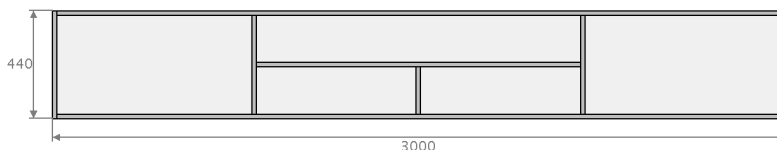

ARDENO

MEDIA FURNITURE

productkaart JOY! 300 sound midden:

breedte	: 300,0 cm
diepte	: 50,0 cm
hoogte wandmodel	: 44,0 cm
hoogte op pootjes of wielen	: 50,0 cm

uitgevoerd met 2 gesloten kleppen links en rechts en met een met stof bespannen klep in het midden
standaard verstelbare aluminium pootjes van 6 of 15 cm hoogte, wandmontage of een sokkel
push to open systeem

1 kabeldoorvoer bovenplaat in het midden

kabeldoorvoer achterzijde

kabeldoorvoer in het meubel

optioneel draaibare tv beugel die in plaats van de kabeldoorvoer geplaatst wordt

vaste legger

subwoofer opening in de bodem van het rechtervak

binnenmaten

subwoofer vak rechts	: 80 breed ; 40 hoog ; 44 diep
vak midden boven	: 132,5 breed ; 19 hoog ; 44 diep
vakken midden beneden	: 65,5 breed ; 19 hoog ; 44 diep
vak links	: 80 breed ; 40 hoog ; 44 diep + verstelbare legger