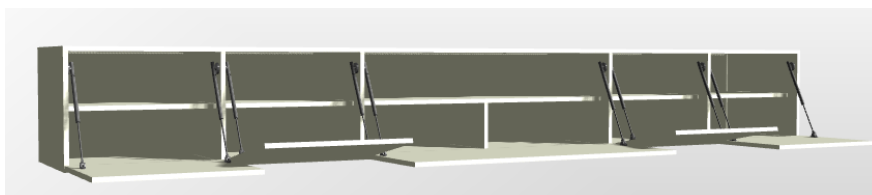

productkaart JOY! 350 sound midden:

breedte : 350,0 cm
diepte : 50,0 cm
hoogte wandmodel : 44,0 cm
hoogte op pootjes of wielen : 50,0 cm

uitgevoerd met 4 gesloten kleppen links en rechts en met een met stof bespannen klep in het midden
standaard verstelbare aluminium pootjes van 6 of 15 cm hoogte, wandmontage of een sokkel
push to open systeem

1 kabeldoorvoer bovenplaat in het midden

kabeldoorvoer achterzijde

kabeldoorvoer in het meubel

optioneel draaibare tv beugel die in plaats van de kabeldoorvoer geplaatst wordt

vaste leggers of verstelbare leggers

subwoofer opening in de bodem van het rechtervak

binnenmaten

vakken rechts en links : 55 breed ; 40 hoog ; 44 diep + verstelbare legger

vak midden boven : 132,5 breed ; 19 hoog ; 44 diep

vakken midden beneden : 58,5 breed ; 19 hoog ; 44 diep