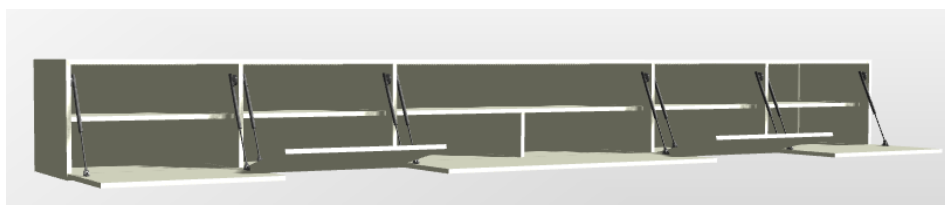

productkaart JOY! 400 sound midden:

breedte : 400,0 cm
diepte : 50,0 cm
hoogte wandmodel : 44,0 cm
hoogte op pootjes of wielen : 50,0 cm

uitgevoerd met 4 gesloten kleppen links en rechts en met een met stof bespannen klep in het midden
standaard verstelbare aluminium pootjes van 6 of 15 cm hoogte, wandmontage of een sokkel
push to open systeem

1 kabeldoorvoer bovenplaat in het midden

kabeldoorvoer achterzijde

kabeldoorvoer in het meubel

optioneel draaibare tv beugel die in plaats van de kabeldoorvoer geplaatst wordt

vaste leggers of verstelbare leggers

subwoofer opening in de bodem van het rechtervak

binnenmaten

vakken links en rechts : 65 breed ; 40 hoog ; 44 diep + verstelbare legger

vak midden boven : 129 breed ; 19 hoog ; 44 diep

vakken midden beneden : 63,5 breed ; 19 hoog ; 44 diep