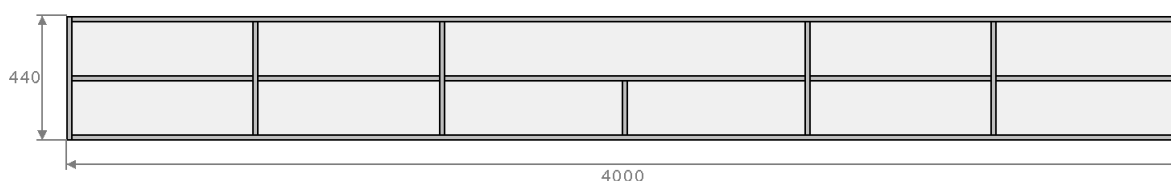

productkaart JOY! 400 sound midden:

breedte : 400,0 cm
diepte : 50,0 cm
hoogte wandmodel : 44,0 cm
hoogte op pootjes of wielen : 50,0 cm

uitgevoerd met 4 gesloten kleppen links en rechts en met een met stof bespannen klep in het midden
standaard verstelbare aluminium pootjes van 6 of 15 cm hoogte, wandmontage of een sokkel
push to open systeem

1 kabeldoorvoer bovenplaat in het midden

kabeldoorvoer achterzijde

kabeldoorvoer in het meubel

optioneel draaibare tv beugel die in plaats van de kabeldoorvoer geplaatst wordt

vaste leggers of verstelbare leggers

subwoofer opening in de bodem van het rechtervak

binnenmaten

vakken links en rechts : 65 breed ; 40 hoog ; 44 diep + verstelbare legger

vak midden boven : 129 breed ; 19 hoog ; 44 diep

vakken midden beneden : 63,5 breed ; 19 hoog ; 44 diep