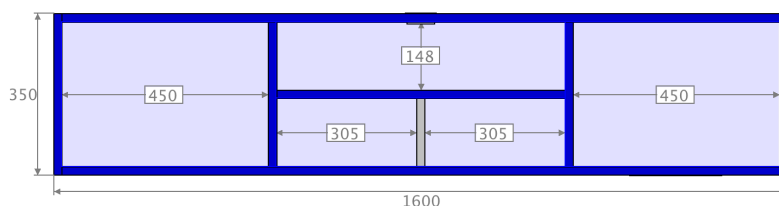

productkaart JOY! 160 sound center

breedte : 160,0 cm
diepte : 45,0 cm
hoogte wandmodel : 35,0 cm
hoogte op pootjes of wielen : 42,0 cm

uitgevoerd met een met stof bespannen klep
standaard verstelbare aluminium pootjes van 6 of 15 cm hoogte, zwenkwielen, wandmontage of een sokkel
push to open systeem
1 kabeldoorvoer bovenplaat in het midden
kabeldoorvoer achterzijde
kabeldoorvoer in het meubel
vaste tussenlegger
optioneel draaibare tv beugel die in plaats van de kabeldoorvoer geplaatst wordt
subwoofer opening in de bodem van het rechtervak

binnenmaten

subwoofer vak rechts : 45 breed ; 31 hoog ; 39,5 diep
vakken midden : 30,5 breed ; 14,5 hoog ; 39,5 diep
bovenvak midden : 62,5 breed ; 14,5 hoog ; 39,5 diep
diepte tussenlegger tot aan terug liggende verticale tussenschotten is 15 cm
soundbar maximale afmetingen: 155 breed ; 14,5 hoog ; 15 diep