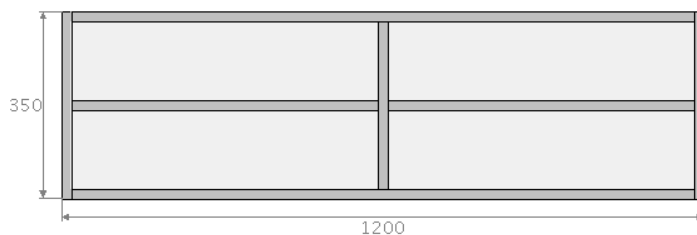

ARDENO

MEDIA FURNITURE

productkaart JOY! 120:

breedte : 120,0 cm
diepte : 45,0 cm
hoogte wandmodel : 35,0 cm
hoogte op pootjes of wielen : 42,0 cm

uitgevoerd met 1 gesloten klep
standaard verstelbare aluminium pootjes, zwenkwielen, wandmontage of een sokkel
push to open systeem
geen kabeldoorvoer bovenblad
kabeldoorvoer achterzijde
kabeldoorvoer in het meubel
verstelbare en verwijderbare leggers
geen draibare tv beugel mogelijk

binnenmaten

elk vak : 57 breed ; maximaal 31 hoog (zonder tussenlegger) ; 39,5 diep

ARDENO JOY! ZORGT VOOR RUST EN SCHOONHEID. DOOR HET DOORLOPENDE BLAD EN FRONT IN VOLLEDIG VERSTEK WORDT EEN NAADLOOS GEHEEL GEREALISEERD. DE GREEPLOZE FRONTEN OPENEN EN SLUITEN DOOR MIDDEL VAN EEN DRUKSYSTEEM. DOOR DE MAATWERK TOEPASSINGEN KUNNEN VRIJWEL ONBEPERKTE ONTWERPEN GEMAAKT WORDEN EN ONTSTAAN UNIEKE JOY! EXEMPLAREN.