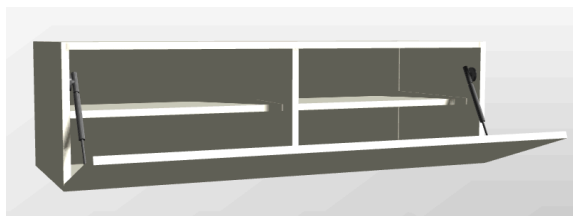

ARDENO

MEDIA FURNITURE

productkaart JOY! 120:

breedte : 120,0 cm
diepte : 45,0 cm
hoogte wandmodel : 35,0 cm
hoogte op pootjes of wielen : 42,0 cm

uitgevoerd met 1 gesloten klep
standaard verstelbare aluminium pootjes, zwenkwielen, wandmontage of een sokkel
push to open systeem
geen kabeldoorvoer bovenblad
kabeldoorvoer achterzijde
kabeldoorvoer in het meubel
verstelbare en verwijderbare leggers
geen draibare tv beugel mogelijk

binnenmaten

elk vak : 57 breed ; maximaal 31 hoog (zonder tussenlegger) ; 39,5 diep

ARDENO JOY! ZORGT VOOR RUST EN SCHOONHEID. DOOR HET DOORLOPENDE BLAD EN FRONT IN VOLLEDIG VERSTEK WORDT EEN NAADLOOS GEHEEL GEREALISEERD. DE GREEPLOZE FRONTEN OPENEN EN SLUITEN DOOR MIDDEL VAN EEN DRUKSYSTEEM. DOOR DE MAATWERK TOEPASSINGEN KUNNEN VRIJWEL ONBEPERKTE ONTWERPEN GEMAAKT WORDEN EN ONTSTAAN UNIEKE JOY! EXEMPLAREN.