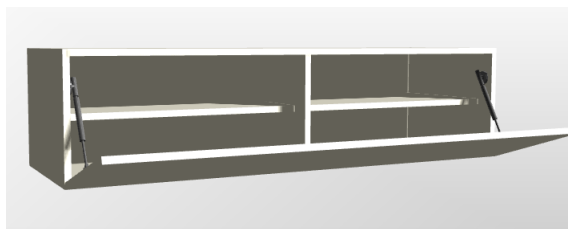

ARDENO

MEDIA FURNITURE

productkaart JOY! 140:

breedte : 140,0 cm
diepte : 45,0 cm
hoogte wandmodel : 35,0 cm
hoogte op pootjes of wielen : 42,0 cm

uitgevoerd met 1 gesloten klep
standaard verstelbare aluminium pootjes, zwenkwielen, wandmontage of een sokkel
push to open systeem
geen kabeldoorvoer bovenblad
kabeldoorvoer achterzijde
kabeldoorvoer in het meubel
verstelbare en verwijderbare leggers
geen draibare tv beugel mogelijk

binnenmaten

elk vak : 67 breed ; maximaal 31 hoog (zonder tussenlegger) ; 39,5 diep

ARDENO JOY! ZORGT VOOR RUST EN SCHOONHEID. DOOR HET DOORLOPENDE BLAD EN FRONT IN VOLLEDIG VERSTEK WORDT EEN NAADLOOS GEHEEL GEREALISEERD. DE GREEPLOZE FRONTEN OPENEN EN SLUITEN DOOR MIDDEL VAN EEN DRUKSYSTEEM. DOOR DE MAATWERK TOEPASSINGEN KUNNEN VRIJWEL ONBEPERKTE ONTWERPEN GEMAAKT WORDEN EN ONTSTAAN UNIEKE JOY! EXEMPLAREN.