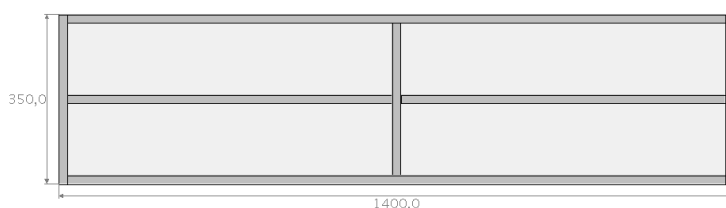

ARDENO

MEDIA FURNITURE

productkaart JOY! 140:

breedte : 140,0 cm
diepte : 45,0 cm
hoogte wandmodel : 35,0 cm
hoogte op pootjes of wielen : 42,0 cm

uitgevoerd met 1 gesloten klep
standaard verstelbare aluminium pootjes, zwenkwielen, wandmontage of een sokkel
push to open systeem
geen kabeldoorvoer bovenblad
kabeldoorvoer achterzijde
kabeldoorvoer in het meubel
verstelbare en verwijderbare leggers
geen draibare tv beugel mogelijk

binnenmaten

elk vak : 67 breed ; maximaal 31 hoog (zonder tussenlegger) ; 39,5 diep

ARDENO JOY! ZORGT VOOR RUST EN SCHOONHEID. DOOR HET DOORLOPENDE BLAD EN FRONT IN VOLLEDIG VERSTEK WORDT EEN NAADLOOS GEHEEL GEREALISEERD. DE GREEPLOZE FRONTEN OPENEN EN SLUITEN DOOR MIDDEL VAN EEN DRUKSYSTEEM. DOOR DE MAATWERK TOEPASSINGEN KUNNEN VRIJWEL ONBEPERKTE ONTWERPEN GEMAAKT WORDEN EN ONTSTAAN UNIEKE JOY! EXEMPLAREN.