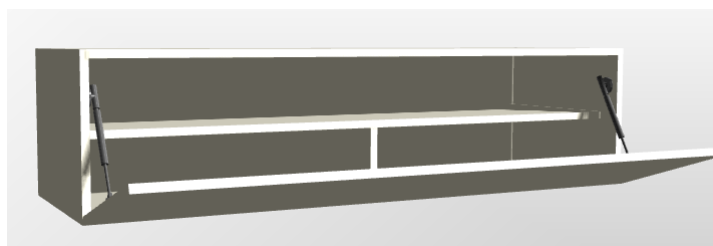

ARDENO

MEDIA FURNITURE

productkaart JOY! 140 sound:

breedte : 140,0 cm
diepte : 45,0 cm
hoogte wandmodel : 35,0 cm
hoogte op pootjes of wielen : 42,0 cm

uitgevoerd met 1 met stof bespannen klep
standaard verstelbare aluminium pootjes, zwenkwielen, wandmontage of een sokkel
push to open systeem
1 kabeldoorvoer bovenblad in het midden
kabeldoorvoer achterzijde
kabeldoorvoer in het meubel
optioneel draaibare tv beugel die in plaats van de kabeldoorvoer geplaatst wordt
vaste leggers

binnenmaten

vakken beneden : 67 breed ; 14,5 hoog ; 39,5 diep
vak boven : 136 breed ; 14,5 hoog ; 39,5 diep

ARDENO JOY! ZORGT VOOR RUST EN SCHOONHEID. DOOR HET DOORLOPENDE BLAD EN FRONT IN VOLLEDIG VERSTEK WORDT EEN NAADLOOS GEHEEL GEREALISEERD. DE GREEPLOZE FRONTEN OPENEN EN SLUITEN DOOR MIDDEL VAN EEN DRUKSYSTEEM. DOOR DE MAATWERK TOEPASSINGEN KUNNEN VRIJWEL ONBEPERKTE ONTWERPEN GEMAAKT WORDEN EN ONTSTAAN UNIEKE JOY! EXEMPLAREN.