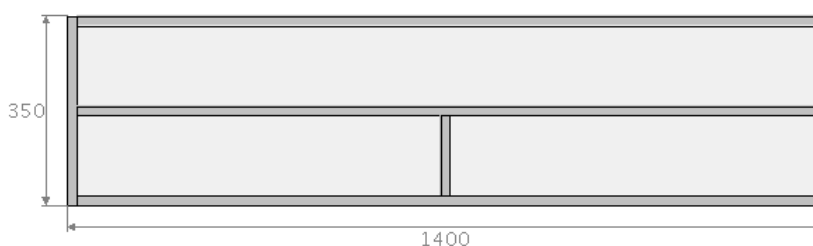

ARDENO

MEDIA FURNITURE

productkaart JOY! 140 sound:

breedte : 140,0 cm
diepte : 45,0 cm
hoogte wandmodel : 35,0 cm
hoogte op pootjes of wielen : 42,0 cm

uitgevoerd met 1 met stof bespannen klep
standaard verstelbare aluminium pootjes, zwenkwielen, wandmontage of een sokkel
push to open systeem
1 kabeldoorvoer bovenblad in het midden
kabeldoorvoer achterzijde
kabeldoorvoer in het meubel
optioneel draaibare tv beugel die in plaats van de kabeldoorvoer geplaatst wordt
vaste leggers

binnenmaten

vakken beneden : 67 breed ; 14,5 hoog ; 39,5 diep
vak boven : 136 breed ; 14,5 hoog ; 39,5 diep

ARDENO JOY! ZORGT VOOR RUST EN SCHOONHEID. DOOR HET DOORLOPENDE BLAD EN FRONT IN VOLLEDIG VERSTEK WORDT EEN NAADLOOS GEHEEL GEREALISEERD. DE GREEPLOZE FRONTEN OPENEN EN SLUITEN DOOR MIDDEL VAN EEN DRUKSYSTEEM. DOOR DE MAATWERK TOEPASSINGEN KUNNEN VRIJWEL ONBEPERKTE ONTWERPEN GEMAAKT WORDEN EN ONTSTAAN UNIEKE JOY! EXEMPLAREN.