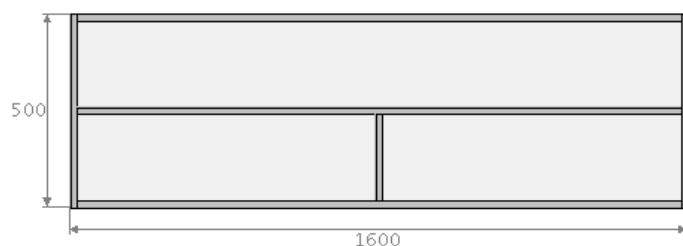

productkaart JOY! 160 sound high:

breedte : 160,0 cm
diepte : 50,0 cm
hoogte wandmodel : 50,0 cm
hoogte op pootjes of wielen : 56,0 cm

uitgevoerd met 1 gesloten klep (onderzijde) en 1 met stof bespannen klep (bovenzijde)
standaard verstelbare aluminium pootjes, zwenkwielen, wandmontage of een sokkel
push to open systeem

1 kabeldoorvoer bovenplaat in het midden

kabeldoorvoer achterzijde

kabeldoorvoer in het meubel

optioneel draaibare tv beugel die in plaats van de kabeldoorvoer geplaatst wordt

vaste leggers

subwoofer opening in de bodem van het rechtervak

integratie o.a. Sonos Playbar + Sonos SUB

binnenmaten

vak boven : 156 breed ; 22 hoog ; 44 diep

vakken beneden : 77 breed ; 22 hoog ; 44 diep

ARDENO JOY! ZORGT VOOR RUST EN SCHOONHEID. DOOR HET DOORLOPENDE BLAD EN FRONT IN VOLLEDIG VERSTEK WORDT EEN NAADLOOS GEHEEL GEREALISEERD. DE GREEPLOZE FRONTEN OPENEN EN SLUITEN DOOR MIDDEL VAN EEN DRUKSYSTEEM. DOOR DE MAATWERK TOEPASSINGEN KUNNEN VRIJWEL ONBEPERKTE ONTWERPEN GEMAAKT WORDEN EN ONTSTAAN UNIEKE JOY! EXEMPLAREN.