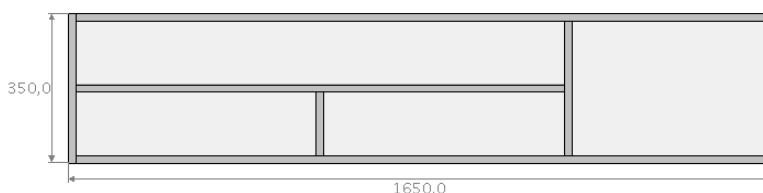

ARDENO

MEDIA FURNITURE

productkaart JOY! 165 & JOY! 165 sound:

breedte : 165,0 cm
diepte : 45,0 c
hoogte wandmodel : 35,0 cm
hoogte op pootjes of wielen : 42,0 cm

uitgevoerd met 1 gesloten klep of 1 met stof bespannen klep
standaard verstelbare aluminium pootjes, zwenkwielen, wandmontage of een sokkel
push to open systeem
standaard 1 kabeldoorvoer bovenplaat in het midden
kabeldoorvoer achterzijde
kabeldoorvoer in het meubel
vaste leggers
optioneel draaibare tv beugel die in plaats van de kabeldoorvoer geplaatst wordt
subwoofer opening in de bodem van het rechtervak

binnenmaten

subwoofer vak rechts : 45 breed ; 31 hoog ; 39,5 diep
vak links boven : 114,5 breed ; 14,5 hoog ; 39,5 diep
vakken links + midden : 56 breed ; 14,5 hoog ; 39,5 diep

ARDENO JOY! ZORGT VOOR RUST EN SCHOONHEID. DOOR HET DOORLOPENDE BLAD EN FRONT IN VOLLEDIG VERSTEK WORDT EEN NAADLOOS GEHEEL GEREALISEERD. DE GREEPLOZE FRONTEN OPENEN EN SLUITEN DOOR MIDDEL VAN EEN DRUKSYSTEEM. DOOR DE MAATWERK TOEPASSINGEN KUNNEN VRIJWEL ONBEPERKTE ONTWERPEN GEMAAKT WORDEN EN ONTSTAAN UNIEKE JOY! EXEMPLAREN.