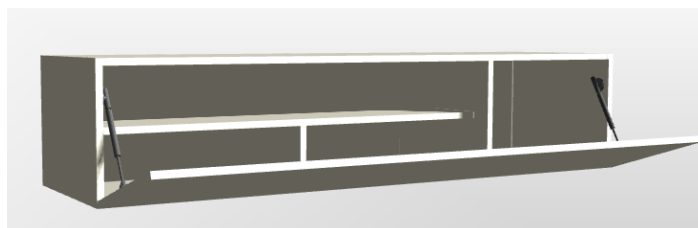

ARDENO

MEDIA FURNITURE

productkaart JOY! 165 & JOY! 165 sound:

breedte : 165,0 cm
diepte : 45,0 c
hoogte wandmodel : 35,0 cm
hoogte op pootjes of wielen : 42,0 cm

uitgevoerd met 1 gesloten klep of 1 met stof bespannen klep
standaard verstelbare aluminium pootjes, zwenkwielen, wandmontage of een sokkel
push to open systeem
standaard 1 kabeldoorvoer bovenplaat in het midden
kabeldoorvoer achterzijde
kabeldoorvoer in het meubel
vaste leggers
optioneel draaibare tv beugel die in plaats van de kabeldoorvoer geplaatst wordt
subwoofer opening in de bodem van het rechtervak

binnenmaten

subwoofer vak rechts : 45 breed ; 31 hoog ; 39,5 diep
vak links boven : 114,5 breed ; 14,5 hoog ; 39,5 diep
vakken links + midden : 56 breed ; 14,5 hoog ; 39,5 diep

ARDENO JOY! ZORGT VOOR RUST EN SCHOONHEID. DOOR HET DOORLOPENDE BLAD EN FRONT IN VOLLEDIG VERSTEK WORDT EEN NAADLOOS GEHEEL GEREALISEERD. DE GREEPLOZE FRONTEN OPENEN EN SLUITEN DOOR MIDDEL VAN EEN DRUKSYSTEEM. DOOR DE MAATWERK TOEPASSINGEN KUNNEN VRIJWEL ONBEPERKTE ONTWERPEN GEMAAKT WORDEN EN ONTSTAAN UNIEKE JOY! EXEMPLAREN.