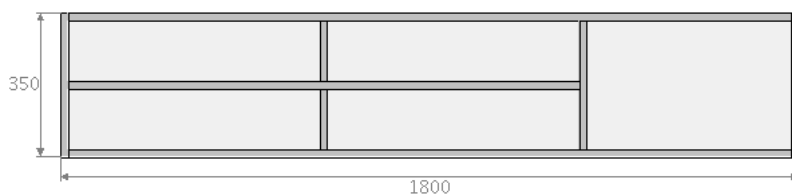

productkaart JOY! 180 & JOY! 180 sound

breedte : 180,0 cm
diepte : 45,0 cm
hoogte wandmodel : 35,0 cm
hoogte op pootjes of wielen : 42,0 cm

uitgevoerd met 2 gesloten kleppen of links een met stof bespannen klep en rechts een gesloten klep
standaard verstelbare aluminium pootjes, zwenkwielen, wandmontage of een sokkel
push to open systeem

1 kabeldoorvoer bovenplaat in het midden

kabeldoorvoer achterzijde

kabeldoorvoer in het meubel

vaste tussenleggers

optioneel draaibare tv beugel die in plaats van de kabeldoorvoer geplaatst wordt

subwoofer opening in de bodem van het rechtervak

binnenmaten

subwoofer vak rechts : 55 breed ; 31 hoog ; 39,5 diep
vakken midden en links : 61 breed ; 14,5 hoog ; 39,5 diep

ARDENO JOY! ZORGT VOOR RUST EN SCHOONHEID. DOOR HET DOORLOPENDE BLAD EN FRONT IN VOLLEDIG VERSTEK WORDT EEN NAADLOOS GEHEEL GEREALISEERD. DE GREEPLOSSE FRONTEN OPENEN EN SLUITEN DOOR MIDDEL VAN EEN DRUKSYSTEEM. DOOR DE MAATWERK TOEPASSINGEN KUNNEN VRIJWEL ONBEPERKTE ONTWERPEN GEMAAKT WORDEN EN ONTSTAAN UNIEKE JOY! EXEMPLAREN.