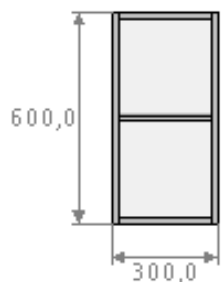

productkaart PURE 1-6:

PURE 1 bovenkast met 1 deur

breedte 30 cm, hoogte 60 cm, diepte 38 cm
1 verstelbare tussenlegger
wandmontage

PURE 2 bovenkast met 1 deur

breedte 60 cm, hoogte 60 cm, diepte 38 cm
1 verstelbare tussenlegger
wandmontage

PURE 3 bovenkast met 1 deur

breedte 30 cm, hoogte 120 cm, diepte 38 cm
3 verstelbare tussenleggers
wandmontage

PURE 4 bovenkast met 1 deur

breedte 40 cm, hoogte 120 cm, diepte 38 cm
3 verstelbare tussenleggers
wandmontage

PURE 5 open bovenkast

breedte 20 cm, hoogte 120 cm, diepte 38 cm
2 vaste tussenlegger
wandmontage
hoogte bovenvak 50 cm, middenvak 24,5 cm, ondervak 38 cm

PURE 6 open bovenkast

breedte 30 cm, hoogte 120 cm, diepte 38 cm
2 vaste tussenleggers
wandmontage
hoogte bovenvak 50 cm, middenvak 24,5 cm, ondervak 38 cm