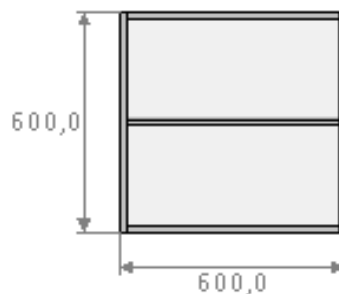

productkaart PURE 1-6:

PURE 1 bovenkast met 1 deur

breedte 30 cm, hoogte 60 cm, diepte 38 cm
1 verstelbare tussenlegger
wandmontage

PURE 2 bovenkast met 1 deur

breedte 60 cm, hoogte 60 cm, diepte 38 cm
1 verstelbare tussenlegger
wandmontage

PURE 3 bovenkast met 1 deur

breedte 30 cm, hoogte 120 cm, diepte 38 cm
3 verstelbare tussenleggers
wandmontage

PURE 4 bovenkast met 1 deur

breedte 40 cm, hoogte 120 cm, diepte 38 cm
3 verstelbare tussenleggers
wandmontage

PURE 5 open bovenkast

breedte 20 cm, hoogte 120 cm, diepte 38 cm
2 vaste tussenlegger
wandmontage
hoogte bovenvak 50 cm, middenvak 24,5 cm, ondervak 38 cm

PURE 6 open bovenkast

breedte 30 cm, hoogte 120 cm, diepte 38 cm
2 vaste tussenleggers
wandmontage
hoogte bovenvak 50 cm, middenvak 24,5 cm, ondervak 38 cm