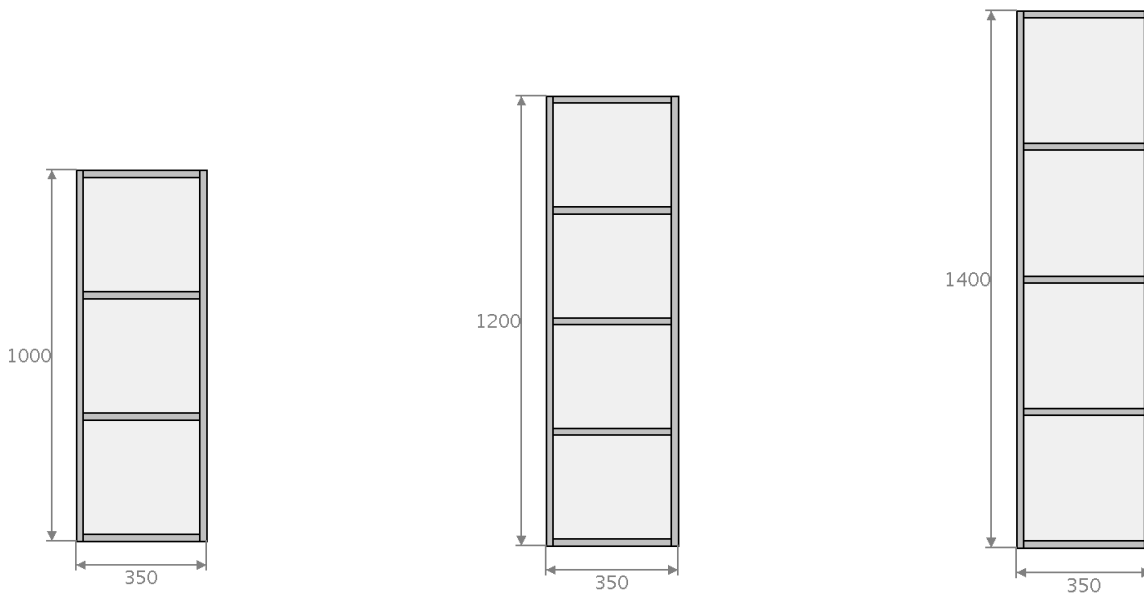

## productkaart extra JOY! kolomkasten:

hoogte naar keuze 100 cm, 120 cm, 140 cm  
breedte 35 cm  
diepte 35 cm  
wandmontage

1 gesloten deur naar keuze links of rechts draaiend

hoogte 100 cm met 2 verstelbare leggers  
hoogte 120 cm en 140 cm met 3 verstelbare leggers